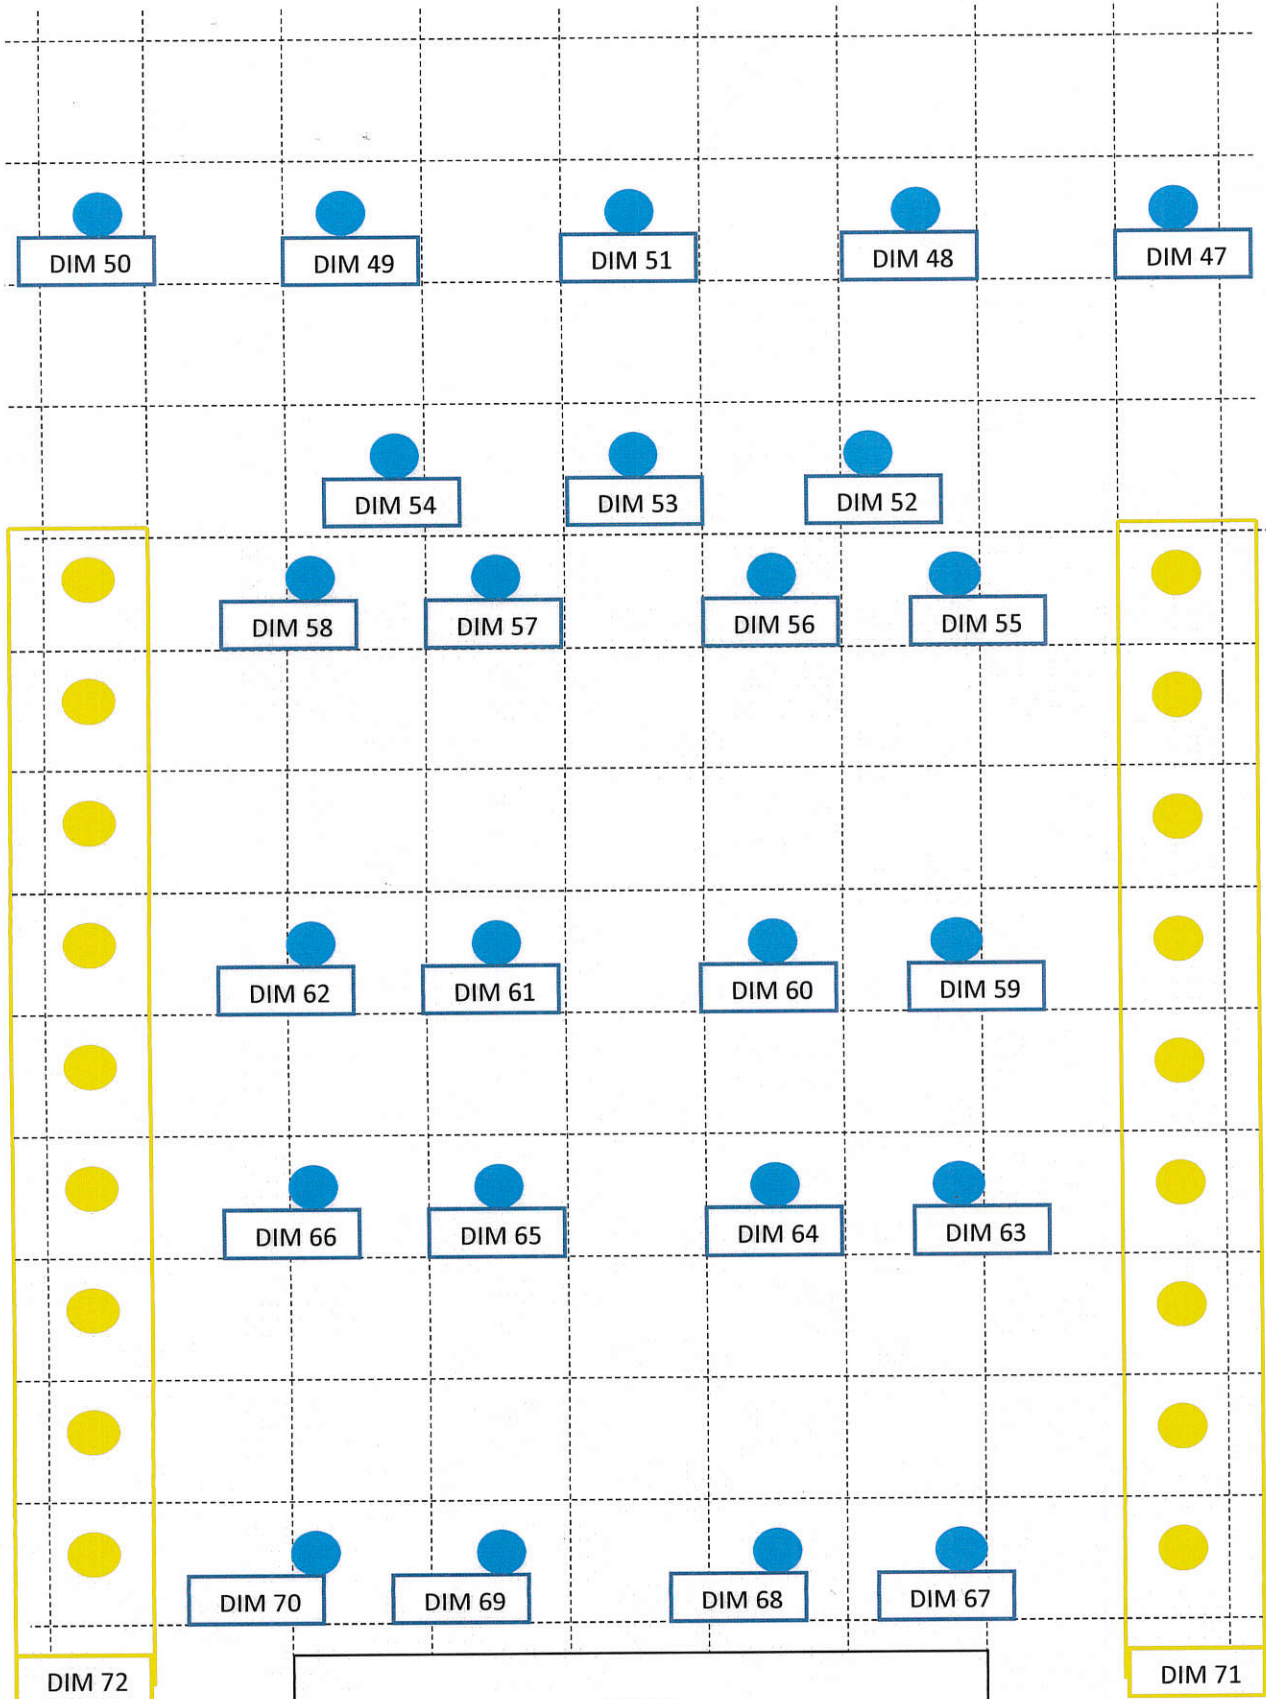

スクリーン

※ 客席自動調光DIM=512

≡ 75 - 8
CP-10

映写室