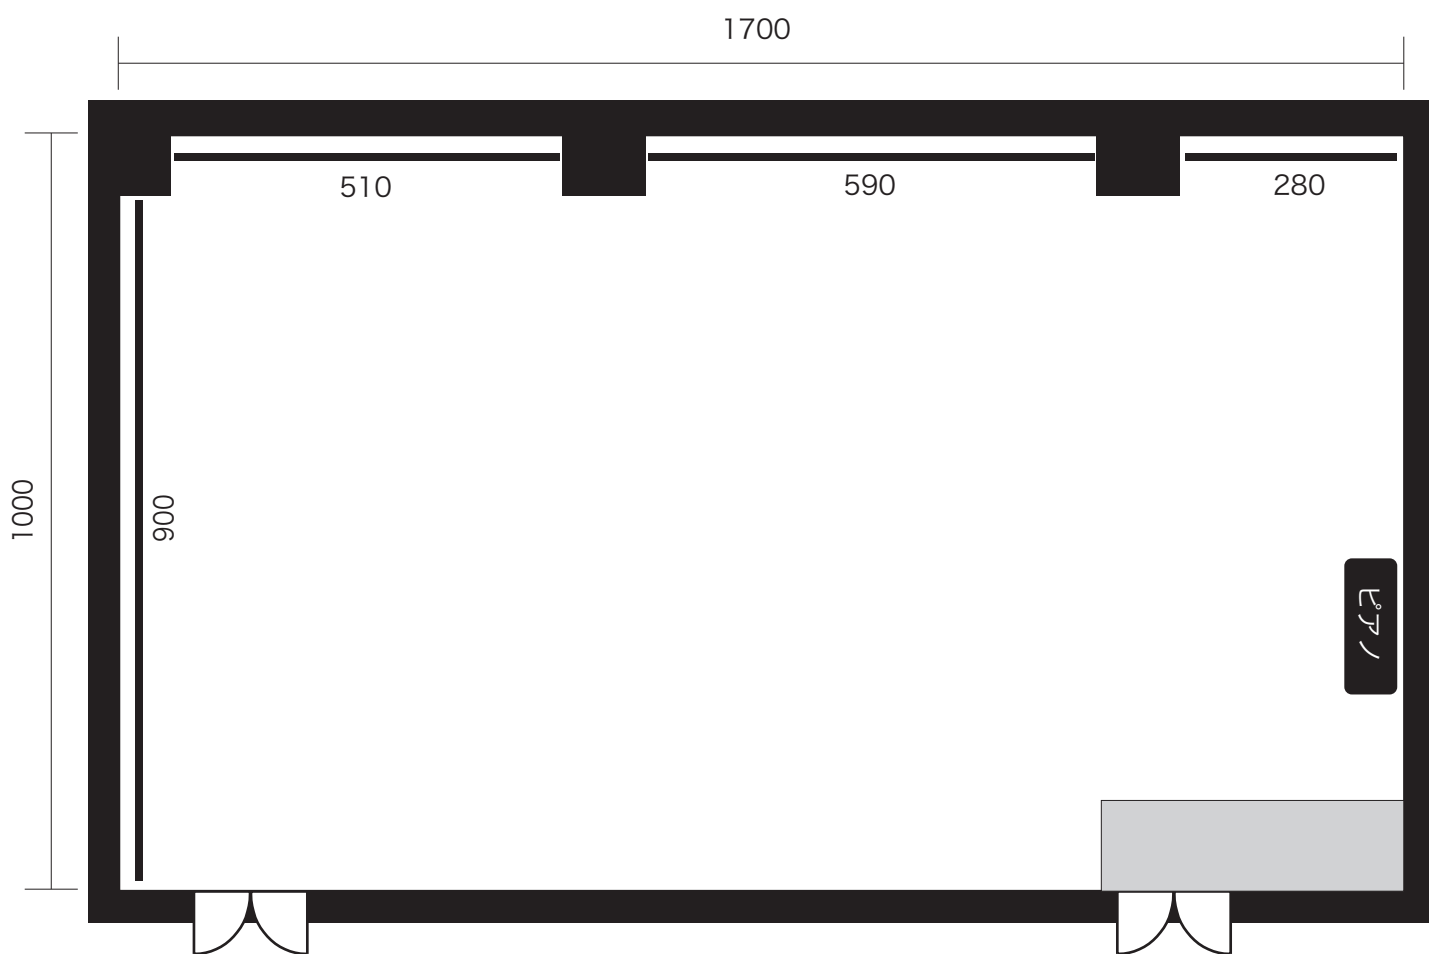

神戸アートビレッジセンター

Kobe Art Village Center

施設名：リハーサル室 2

場所：4 階

設備：床面フローリング、全面鏡張り、バレエレッスンバー、CD ラジカセ

天井高：約 3m

附属設備（別途料金）：ダンスマット、パイプ椅子、長机、アップライトピアノ、プロジェクター

【平面図】 スケール (100/1) ※A4 サイズプリント