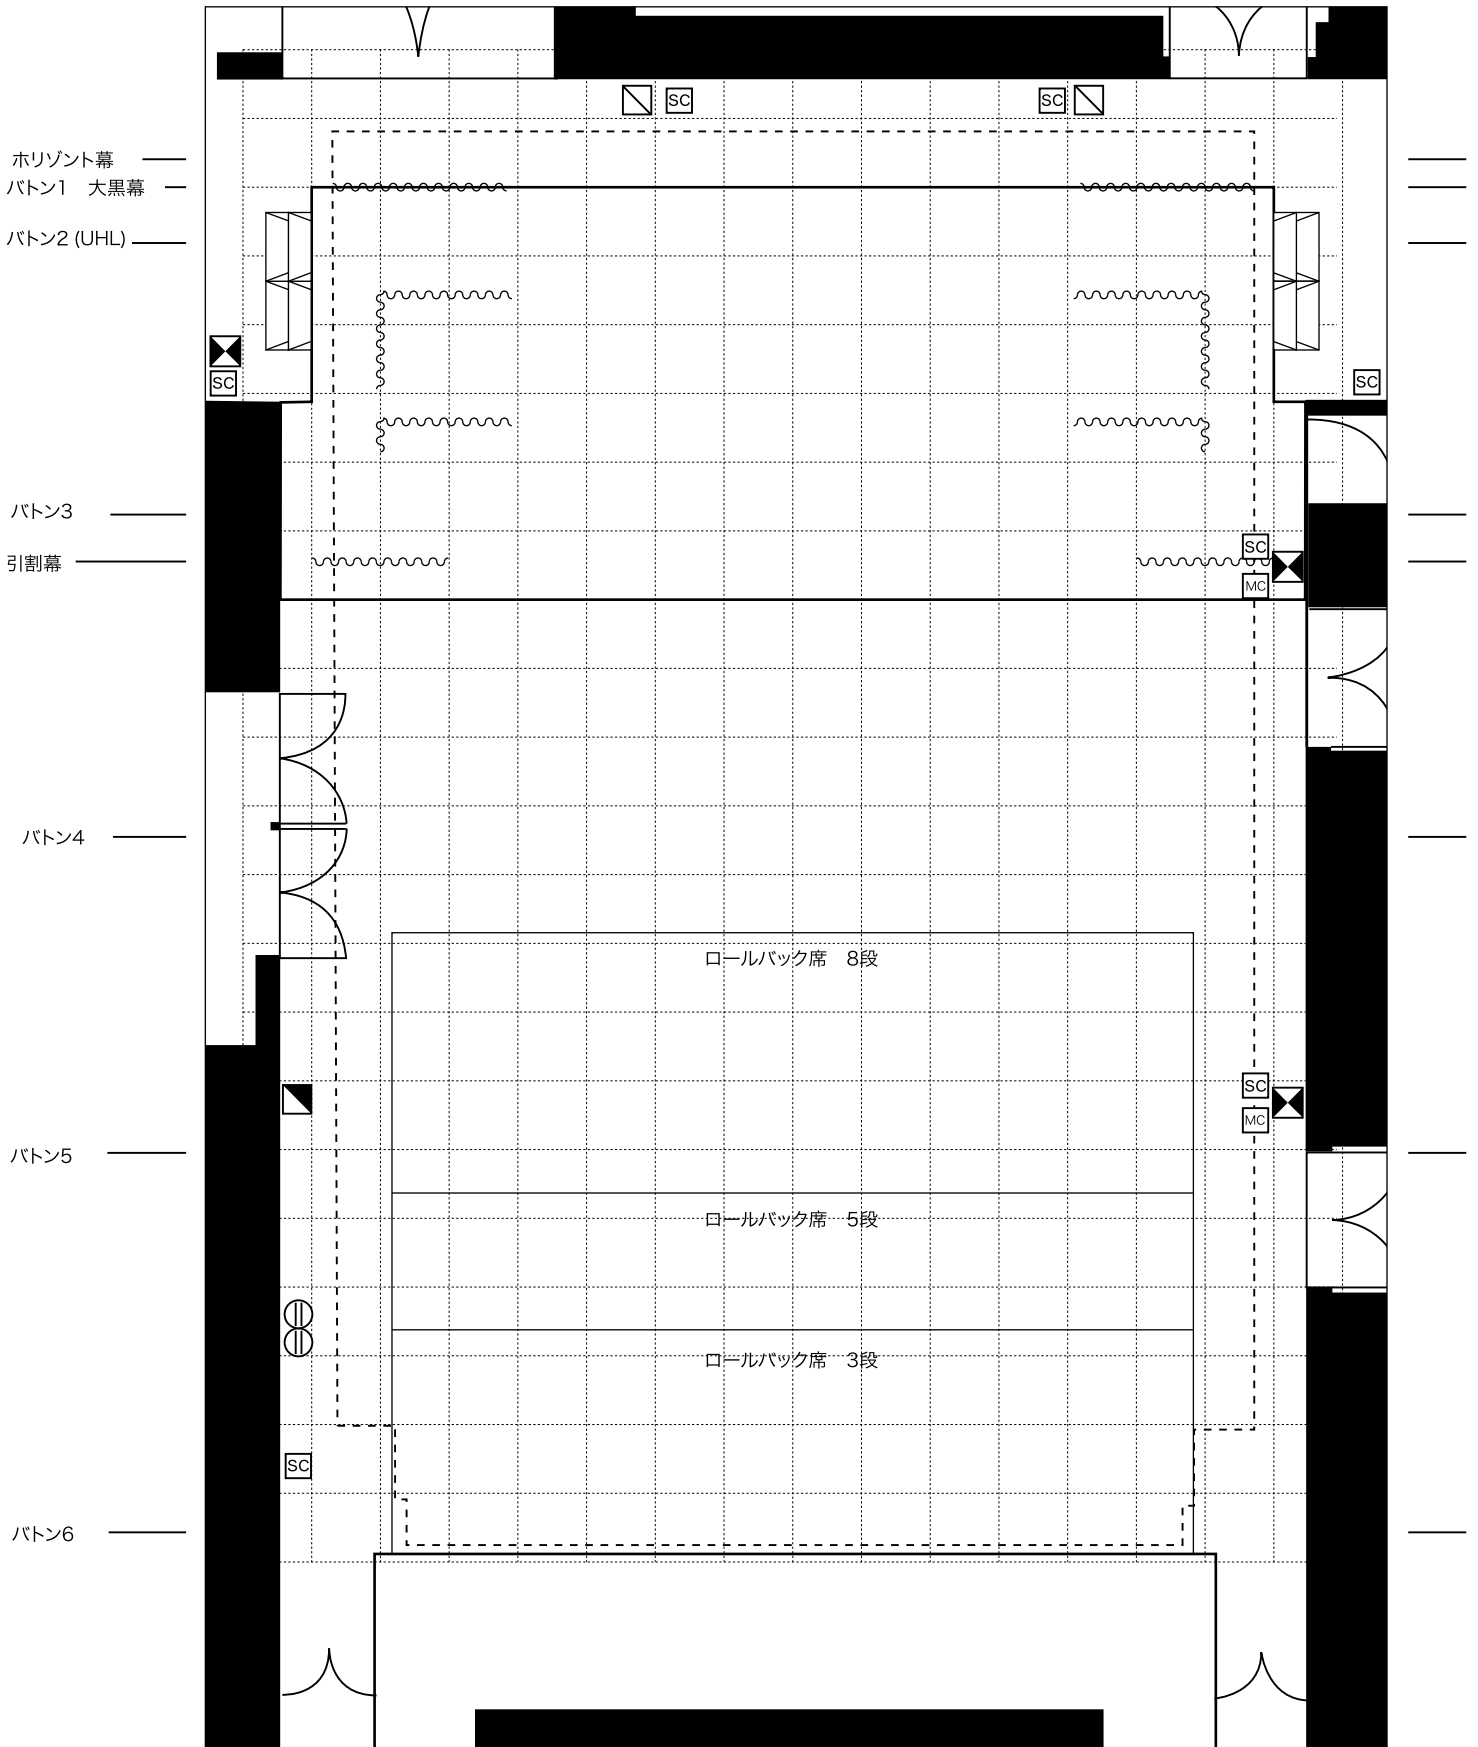

神戸アートビレッジセンター KAVCホール 舞台平面図

(SCALE 1/100)

- MC マイクコンセント
- SC スピーカーコンセント
- ウォールコンセント (C型30A 3口用)
- ◼ ウォールコンセント (C型30A 8口用)
- Ⓜ 音響電源 (平行20A)
- ◻ ウォールコンセント (C型60A 1口用+C型30A 9口用)

公演名		期間		舞台	
		仕込		照明	
		本番		音響	

※図面上の升目 (グリッド) は3尺 (約909mm) の1/100ピッチで引かれています。