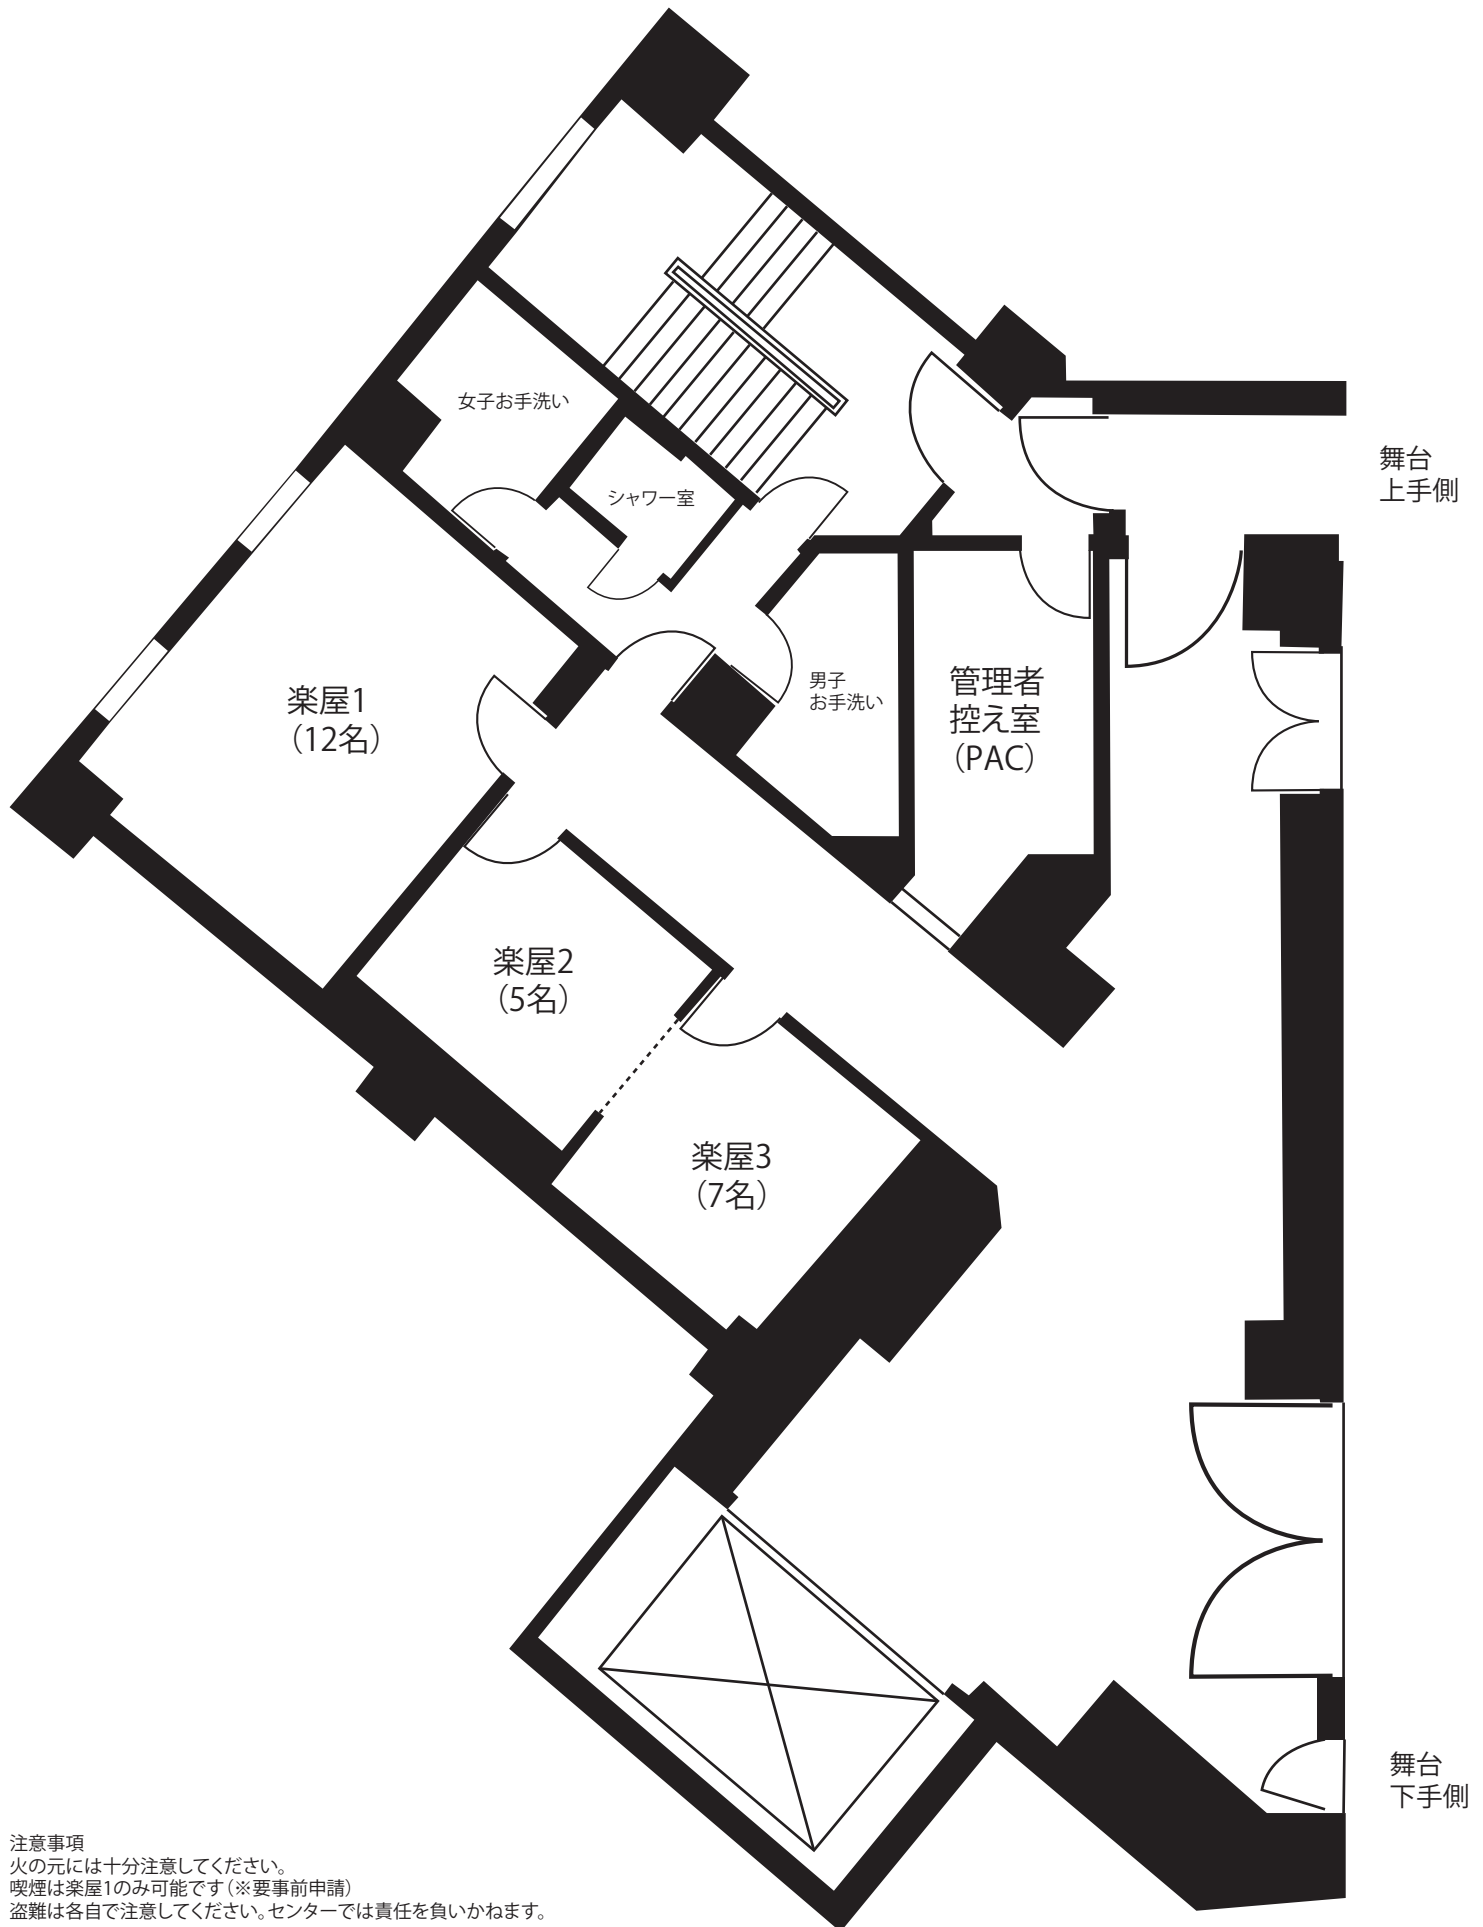

神戸アートビレッジセンター楽屋図面

注意事項

火の元には十分注意してください。

喫煙は楽屋1のみ可能です(※要事前申請)

盗難は各自で注意してください。センターでは責任を負いかねます。