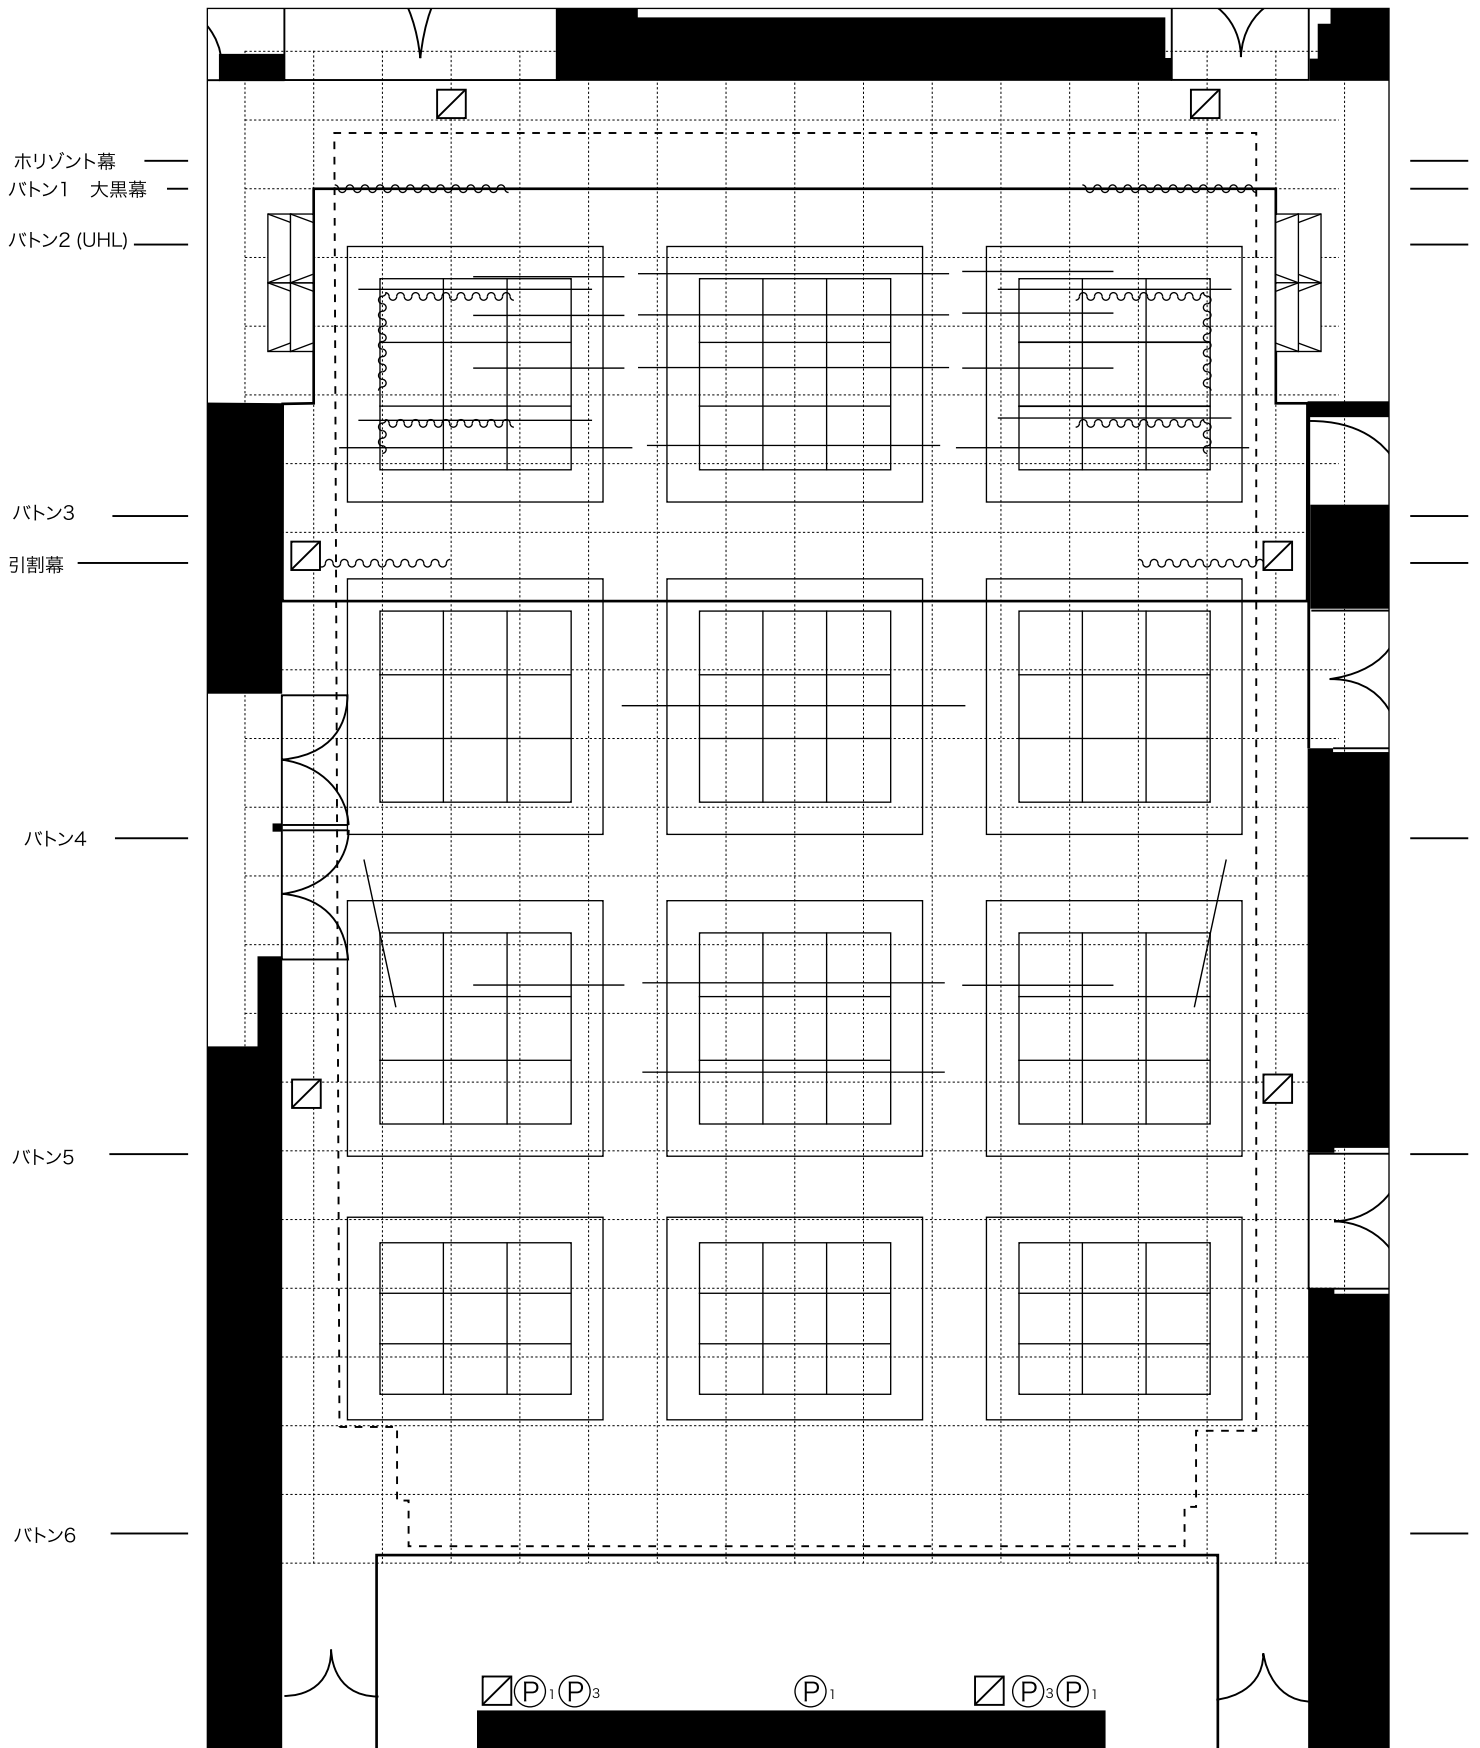

神戸アートビレッジセンター KAVCホール トラス・バトン図

(SCALE 1/100)

【3階・電源位置】 \textcircled{P}_1 PINコンセント(30A) 1口用 \textcircled{P}_3 PINコンセント(30A) 3口用 \square ウォールコンセント(C型30A 3口用)

公演名	期間	舞台
	仕込	照明
	本番	音響