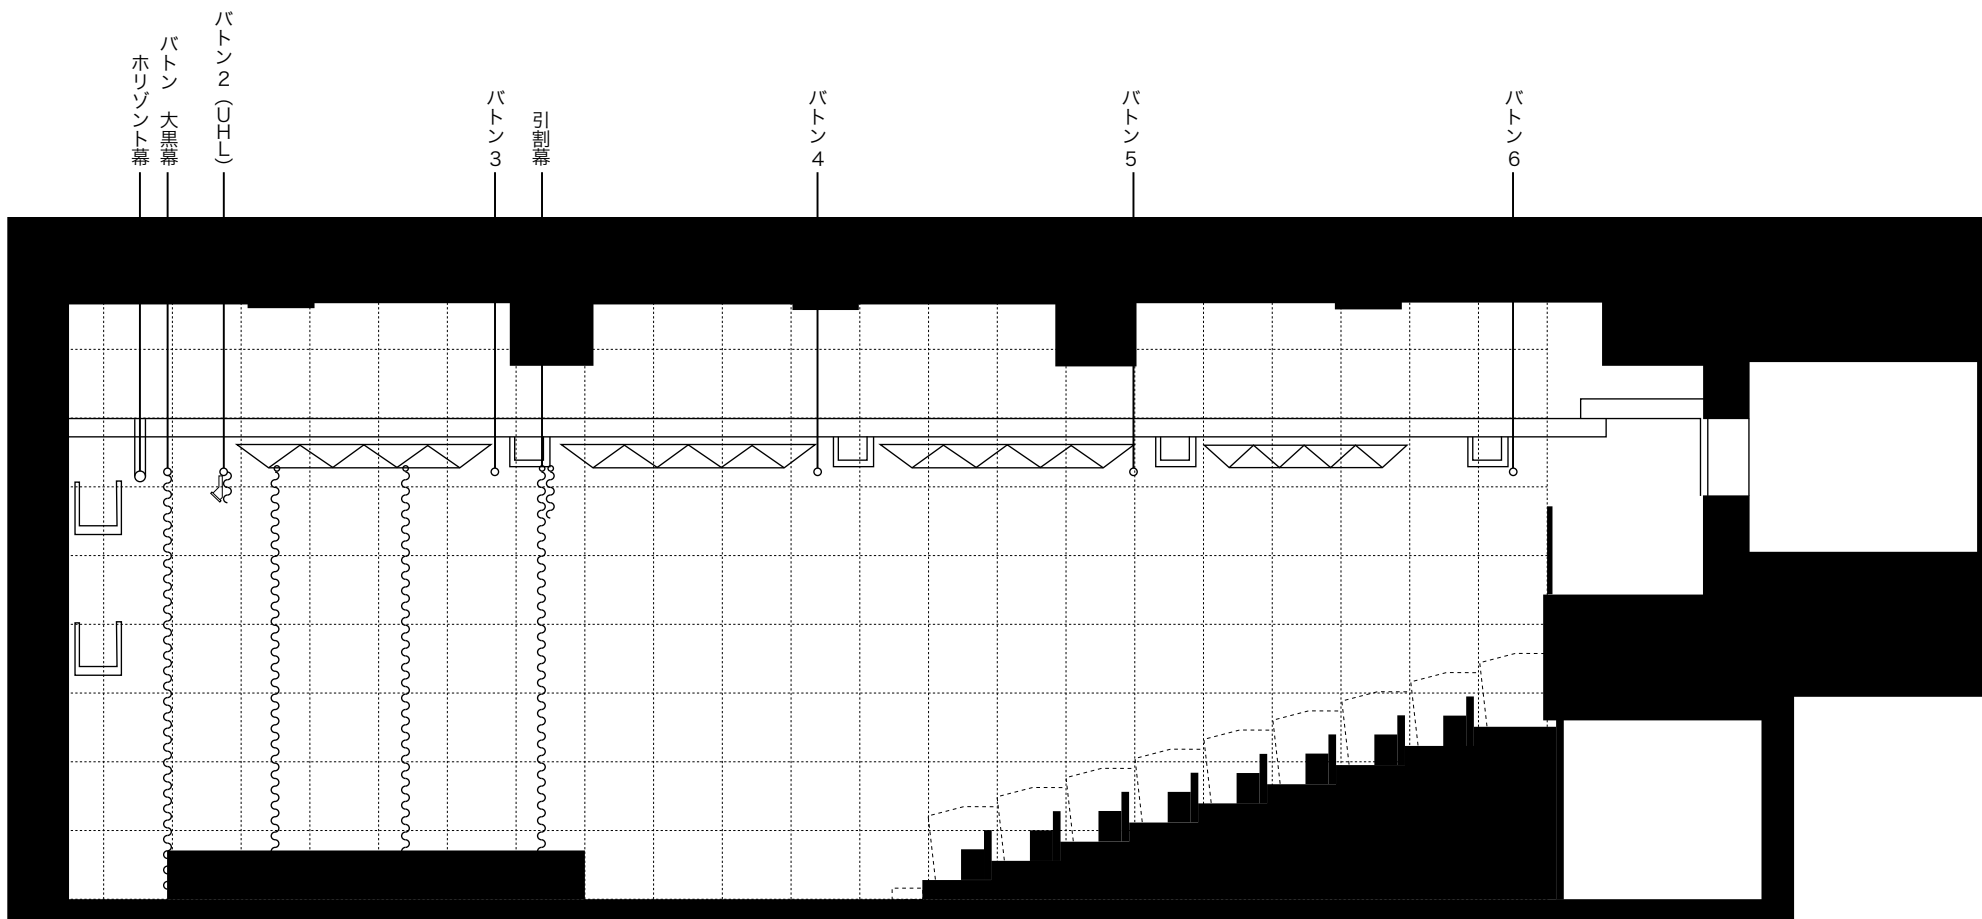

KAVC ホール断面図【基本舞台・ロールバック 8 列】

1/100 スケール

※図面上の升目（グリッド）は3尺（約909mm）の1/100ピッチで引かれています。