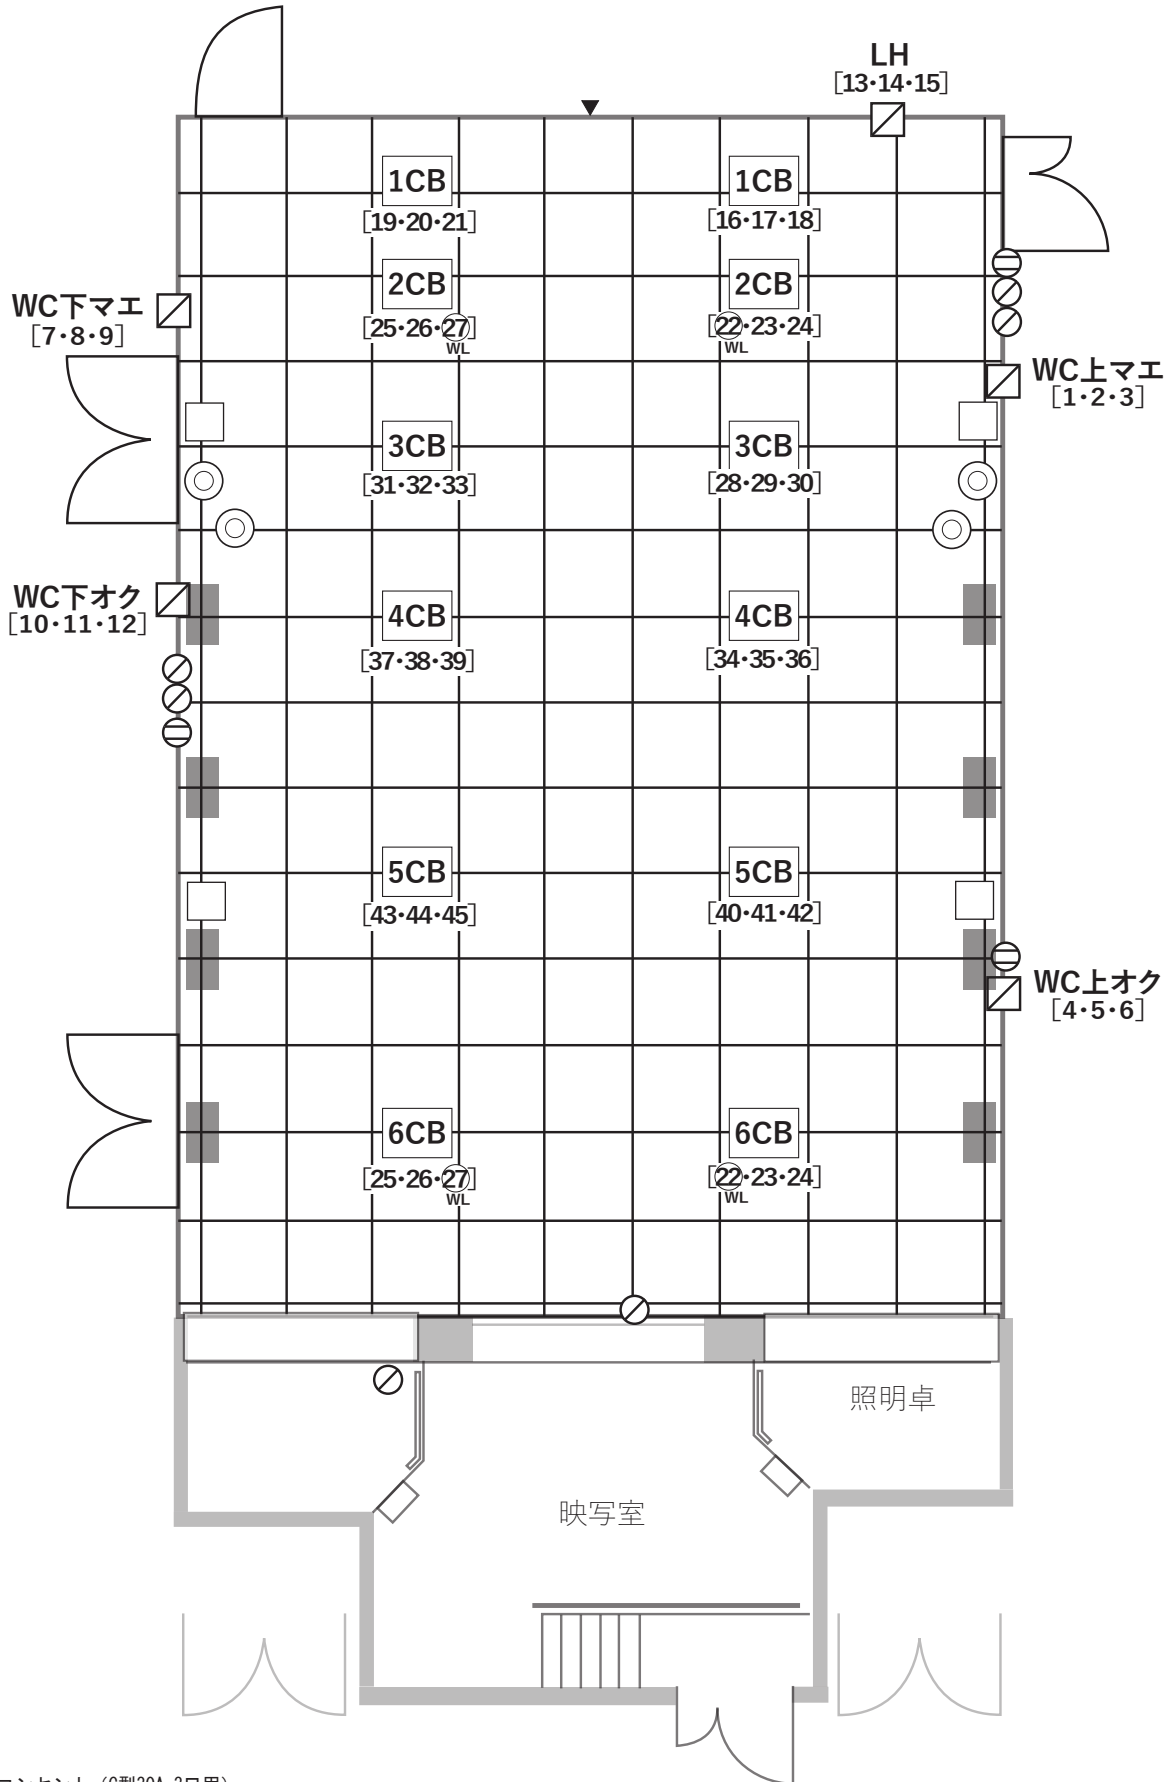

IKAVC シアター バトン・回路位置図面

神戸アートビレッジセンター

凡例

- ウォールコンセント (C型30A 3口用)
- ⊙ 音響電源 (C型20A 1口用)
- ⊖ 音響電源 (平行20A 2口用)
- ⊙ 作業灯 500wフレネル (移動可・要原状復帰)
- 作業灯 500wパンチ (移動可・要原状復帰)
- スピーカー (移動不可・貸出不可)

1CB上～5CB上 (C型30A) → 各3chBOX
 1CB下～5CB下 (C型30A) → 各3chBOX
 6CB上 (22・23・24) → 2CB上と同回路
 6CB下 (25・26・27) → 2CB下と同回路

計30回路

WC (C型30A) → 各3ch
 LH (C型30A) → 各3ch

計15回路

総計45回路

○22・27 → WL作業灯で使用 (回路として使用可能。要原状復帰)